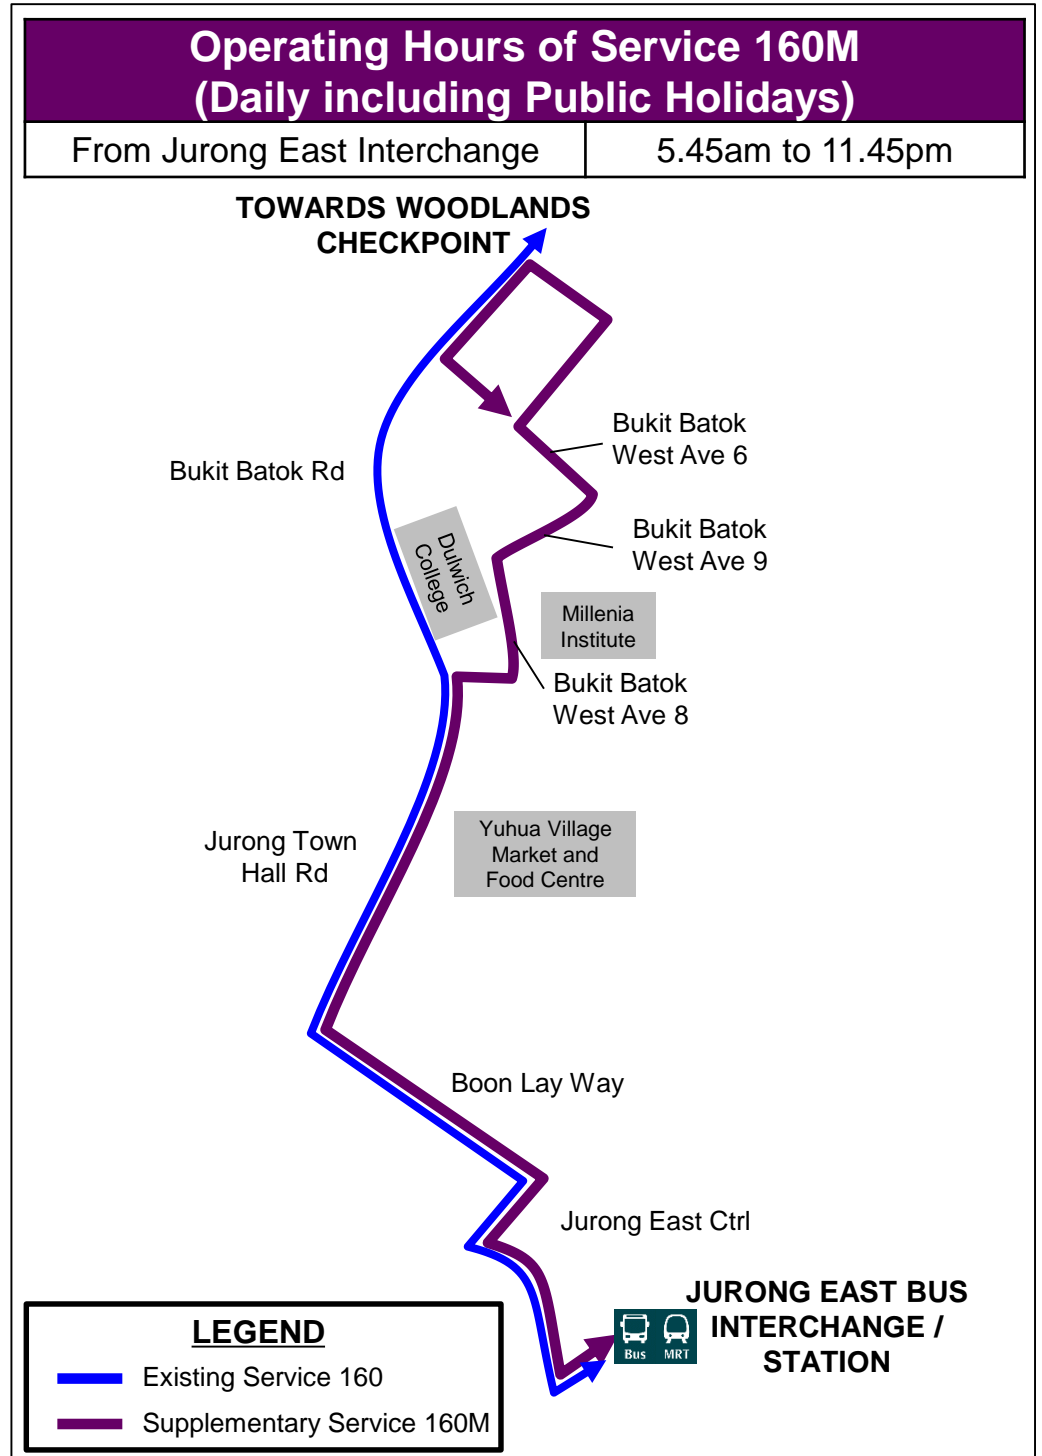

Perkhidmatan 160M akan beroperasi antara Pusat Tukaran Bas Jurong East dan Bukit Batok Road, demi melayani estet perumahan Bukit Batok West. Ini akan menawarkan laluan langsung bagi pembangunan sepanjang Bukit Batok West Avenue 6, 8 dan 9 ke Stesen MRT dan Pusat Tukaran Bas Jurong East.

சேவை 160M ஜூரோங் ஈஸ்ட் பேருந்து நிலையத்திற்கும் பக்கிட் பாத்தோக் சாலைக்கும் இடையில் செயல்பட்டு, பக்கிட் பாத்தோக் வெஸ்ட் வட்டாரத்திற்குச் சேவை வழங்கும். பக்கிட் பாத்தோக் வெஸ்ட் அவென்யூ 6, 8 மற்றும் 9-ல் உள்ள மேம்பாடுகளுக்கும் ஜூரோங் ஈஸ்ட் பெருவிரைவு ரயில்/பேருந்து நிலையத்திற்கும் இடையில் நேரடி இணைப்பை இச்சேவை வழங்கும்.

Service 160M		
BS Code	Road Name	Bus Stop Description
28009	Jurong Gateway Rd	Jurong East Int
28441	Jurong East Ctrl	Seventh-day Advent Ch
28071	Boon Lay Way	Blk 105
28081		Blk 112
28281	Jurong Town Hall Rd	Opp Blk 227
28291		Blk 303
43459	Bt Batok Rd	Aft PIE
40321	Bt Batok West Ave 8	Dulwich College
	Bt Batok West Ave 9	Future new bus stop
40351	Bt Batok West Ave 6	Blk 461C
40361	Bt Batok West Ave 8	Blk 438A
43789	Bt Batok Rd	Blk 436A
40311	Bt Batok West Ave 6	Blk 439C
40359		Opp Blk 461C
40339	Bt Batok West Ave 9	Blk 448B
40329	Bt Batok West Ave 8	Millennia Institute
43453	Bt Batok Rd	Bef PIE
28299	Jurong Town Hall Rd	Blk 253
28289		Blk 228
28089	Boon Lay Way	Bef Yuhua CC
28079		Blk 210
28449	Jurong East Ctrl	Bef Seventh-day Advent Ch
28009	Jurong Gateway Rd	Jurong East Int
Bus stops served by 160M		Bus stops served by 160/160M

For more information, please call SBS Transit Customer Relations Centre at 1800-287 2727 (7.30am - 8.00pm daily) or visit www.sbstransit.com.sg

欲知更多详情，请致电新捷运顾客联络中心 1800-287 2727 (平日早上7时30分至晚上8时) 或查阅我们的网站 www.sbstransit.com.sg • Untuk keterangan lanjut, sila hubungi Pusat Perhubungan Pelanggan SBS Transit di talian 1800-287 2727 (Setiap hari 7.30 pagi - 8 malam) atau layari www.sbstransit.com.sg • மேல் விவரங்களுக்கு, எஸ்பிஎஸ் டிரான்ஸிட் பயணிகள் தொடர்பு நிலையம் எண் 1800-287 2727 (தினமும் காலை 7.30 மணி முதல் - இரவு 8.00 மணி வரை) தொடர்பு கொள்ளவும் அல்லது www.sbstransit.com.sg என்ற இணையப் பக்கத்திற்குச் செல்லவும்